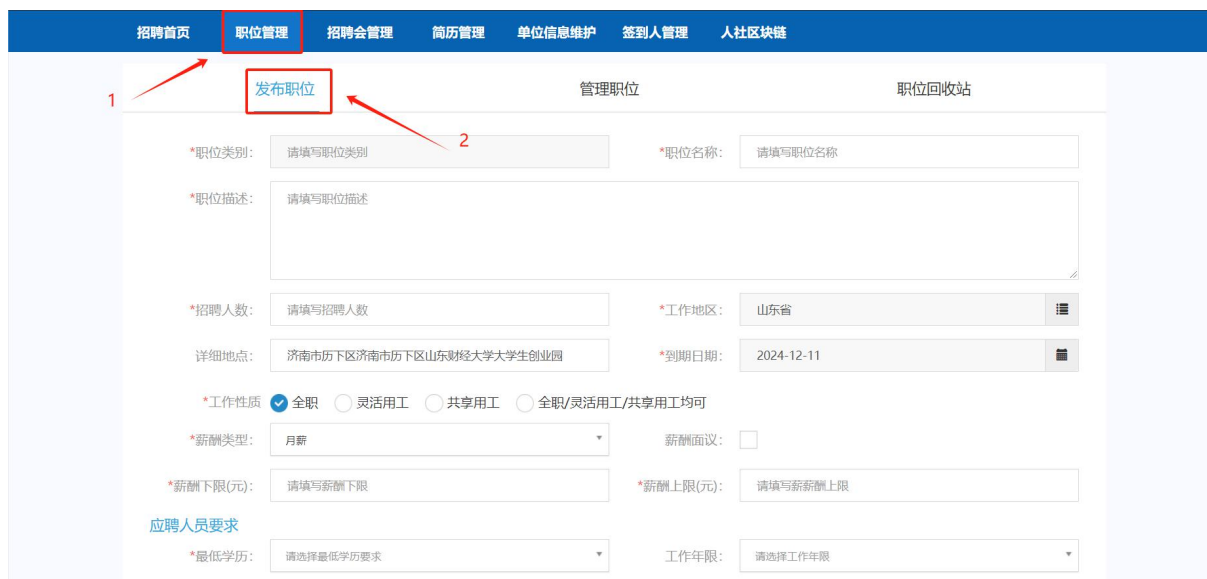

2. 选择符合自己需求的注册方式

3. 输入企业信息完成注册

注册说明: 1、法人/单位只支持注册一次,注册过程中如果已存在账户,请进行找回。
2、已申领电子营业执照的可以进入法人登录页面,进行快捷注册。
3、法人账号注册的相关问题,请查看[帮助中心](#)或联系[智能客服](#)。

1 填写法人信息 ———— 2 填写账号信息 ———— 3 实人扫脸 ———— 4 注册完成

单位/企业类型: 企业法人

* 单位/企业名称: 请输入企业、事业单位、社会组织等单位全称

* 统一社会信用代码: 请输入统一社会信用代码

* 法定代表人姓名: 请输入法定代表人姓名

* 法定代表人证件信息: 居民身份证 请输入法定代表人证件号码

* 图形验证码: 请输入图形验证码

我已阅读并同意遵守《用户服务协议》和《隐私协议》

下一步

二、招聘单位登录

1. 选择招聘方登录

2. 填写账号密码进行登录

三、发布招聘岗位

1. 点击职位管理→发布职位，填写招聘信息后，保存并发布。

四、参加本次招聘活动

1. 点击招聘会管理→可预订的招聘会，找到“2024年山东省个体工商户和小微企业招聘专区”，点击“我要预定”

2. 点击“同步职位到本次预约招聘会”，将公司的招聘岗位同步到本次招聘会，如果招聘岗位库没有可选择的岗位，请按步骤三先发布招聘岗位再次操作。

附件 3

山东高校毕业生就业信息网 注册、招聘流程说明