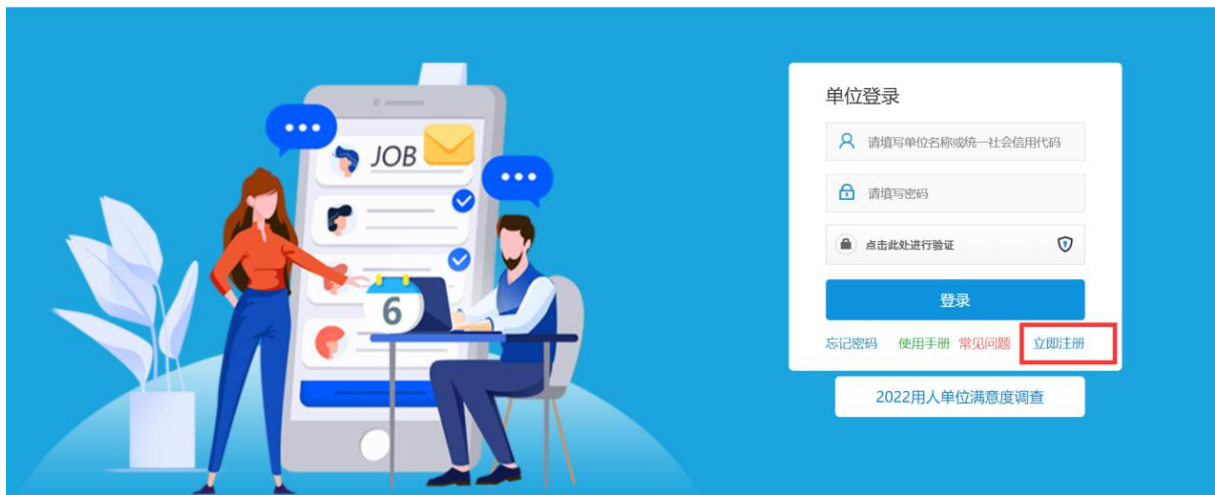

2. 填写账号密码进行登录

三、发布招聘岗位

1. 点击职位管理→发布职位，填写招聘信息后，保存并发布。

四、参加本次招聘活动

1. 点击招聘会管理→可预订的招聘会，找到“2024年山东省个体工商户和小微企业招聘专区”，点击“我要预定”

2. 点击“同步职位到本次预约招聘会”，将公司的招聘岗位同步到本次招聘会，如果招聘岗位库没有可选择的岗位，请按步骤三先发布招聘岗位再次操作。

附件 3

山东高校毕业生就业信息网 注册、招聘流程说明

一、招聘单位登录与注册

1. 招聘单位进入“2024年山东省个体工商户和小微企业招聘专区”登录和注册。

2. 已在山东高校毕业生就业信息网开通账号的用人单位，可凭信息网账号直接登录报名。

3. 未注册单位需先在信息网完成用户注册，具体流程为：进入登录页面点击【立即注册】，按要求上传相关材料，完成全部注册步骤（带“*”为必填项）。经各地市主管部门审核通过后，即可进行发布招聘需求。

注：档案接收信息如暂未办理可选择【尚未办理托管，暂不接收】