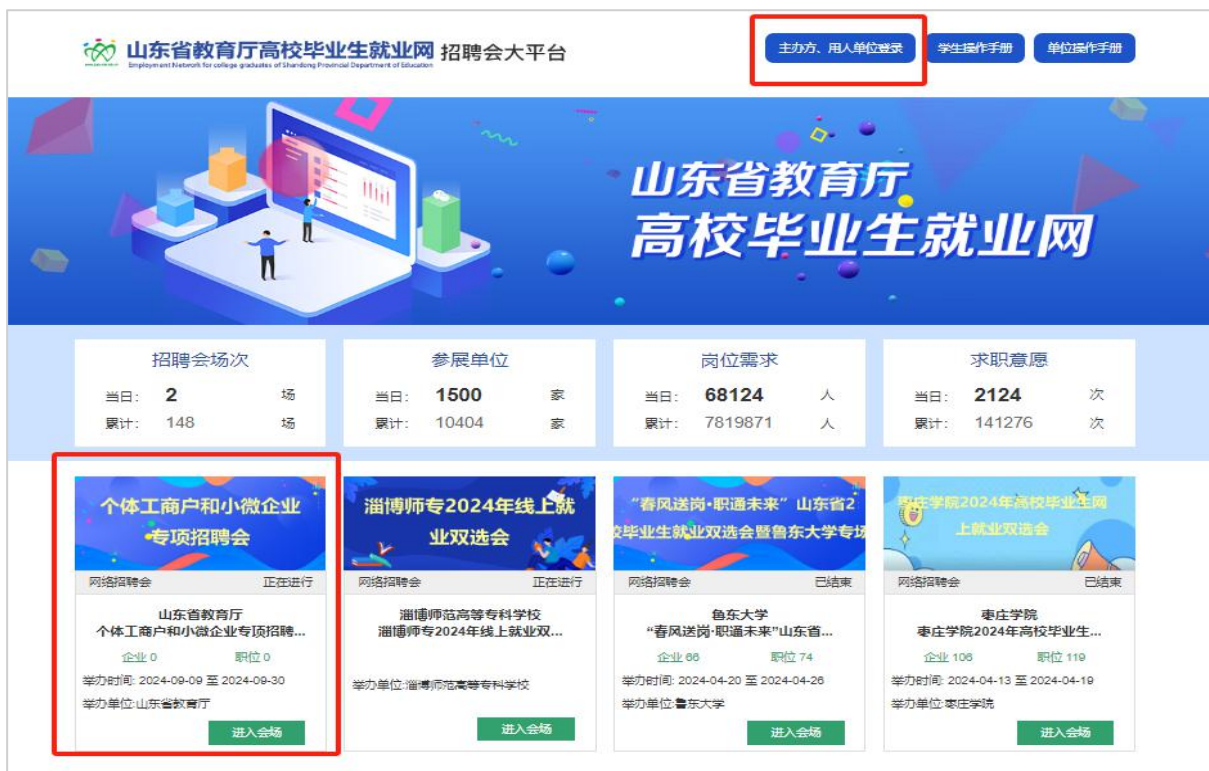

图 1：“山东省教育厅高校毕业生就业网”网上双选会栏目

图 2：登录和注册

二、单位参会

通过审核后，招聘单位登录“就业网”（图 3）发布职位、宣讲会等信息。

图 3：“山东省教育厅高校毕业生就业网单位工作平台”

(一) 申请其他场次

点击左侧按钮“管理招聘会信息”（图4），进行勾选“山东省个体工商户和小微企业招聘会”场次。

图 4：“管理招聘会信息”页面